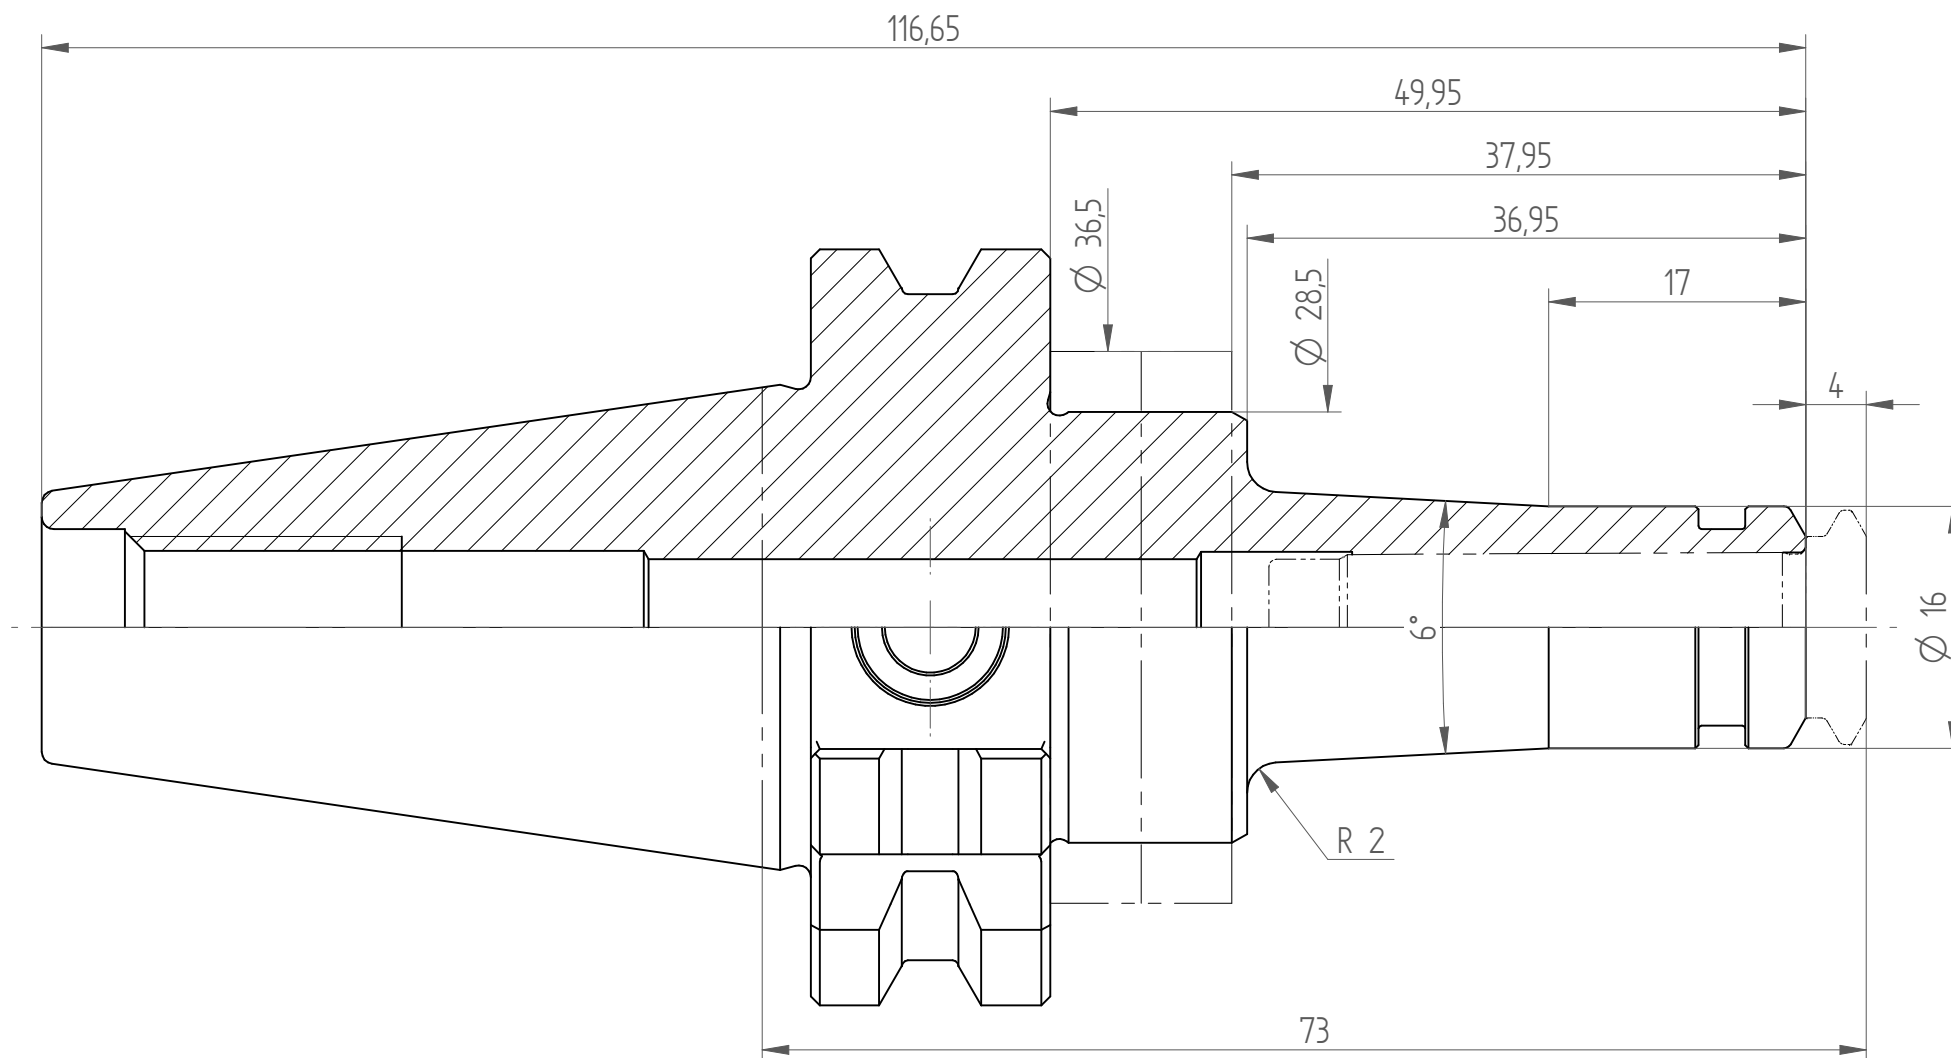

Swiss
Precision
Tools

REGO-FIX®

REGO-FIX AG
Obermattweg 60
4456 Tenniken / Switzerland

Phone +41 61 976 14 66
Fax +41 61 976 14 14
www.rego-fix.com

This is a non-controlled copy. All information given herein is subject to change without notice

The information given herein has been carefully checked and is believed to be correct. REGO-FIX, however, assumes no responsibility or liability for any errors, inaccuracies or omissions that may appear in this drawing

This document is subject to copyright laws. No part of this document may be reproduced or transmitted in any form or any means, electronic or mechanic, for any purpose, without the express written permission of REGO-FIX

Type : TC30_PG10x073_H
Part No. : 423071030
Date : 24.02.2015
Scale : 2:1